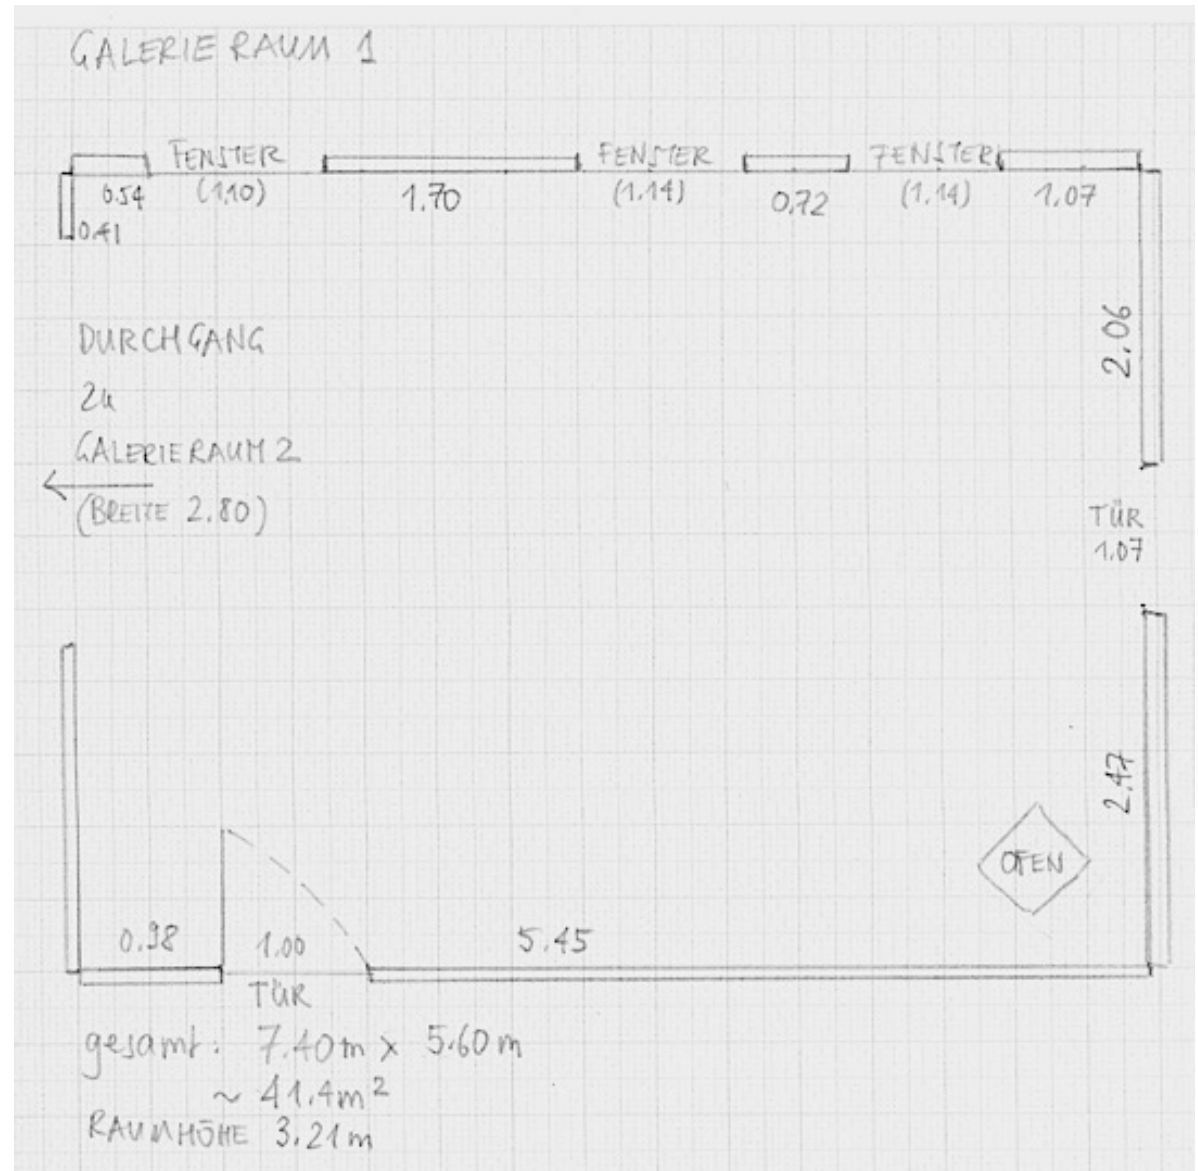

# Galerieraum 1

## kleiner Ausstellungsraum

Größe ca. 41,4 m<sup>2</sup>  
Raumhöhe 3,21 m<sup>2</sup>

Ausstattung:

- Holzfußboden
- kleiner Kachelofen
- Galerieschienen
- Deckenstrahler
- 3 Fenster nach Norden

Grundriss

## Ausstellungsraum

Größe ca. 51 m<sup>2</sup>  
Raumhöhe 3,38 m

Ausstattung:

- Fußboden Kieselsteine
- Galerieschienen
- Deckenstrahler
- 3 Fenster nach Norden
- Raum nicht beheizbar

Galerieraum 1 und Galerieraum 2 (Kiesraum) sind mittels Flügeltür verbunden und getrennt oder gemeinsam nutzbar.