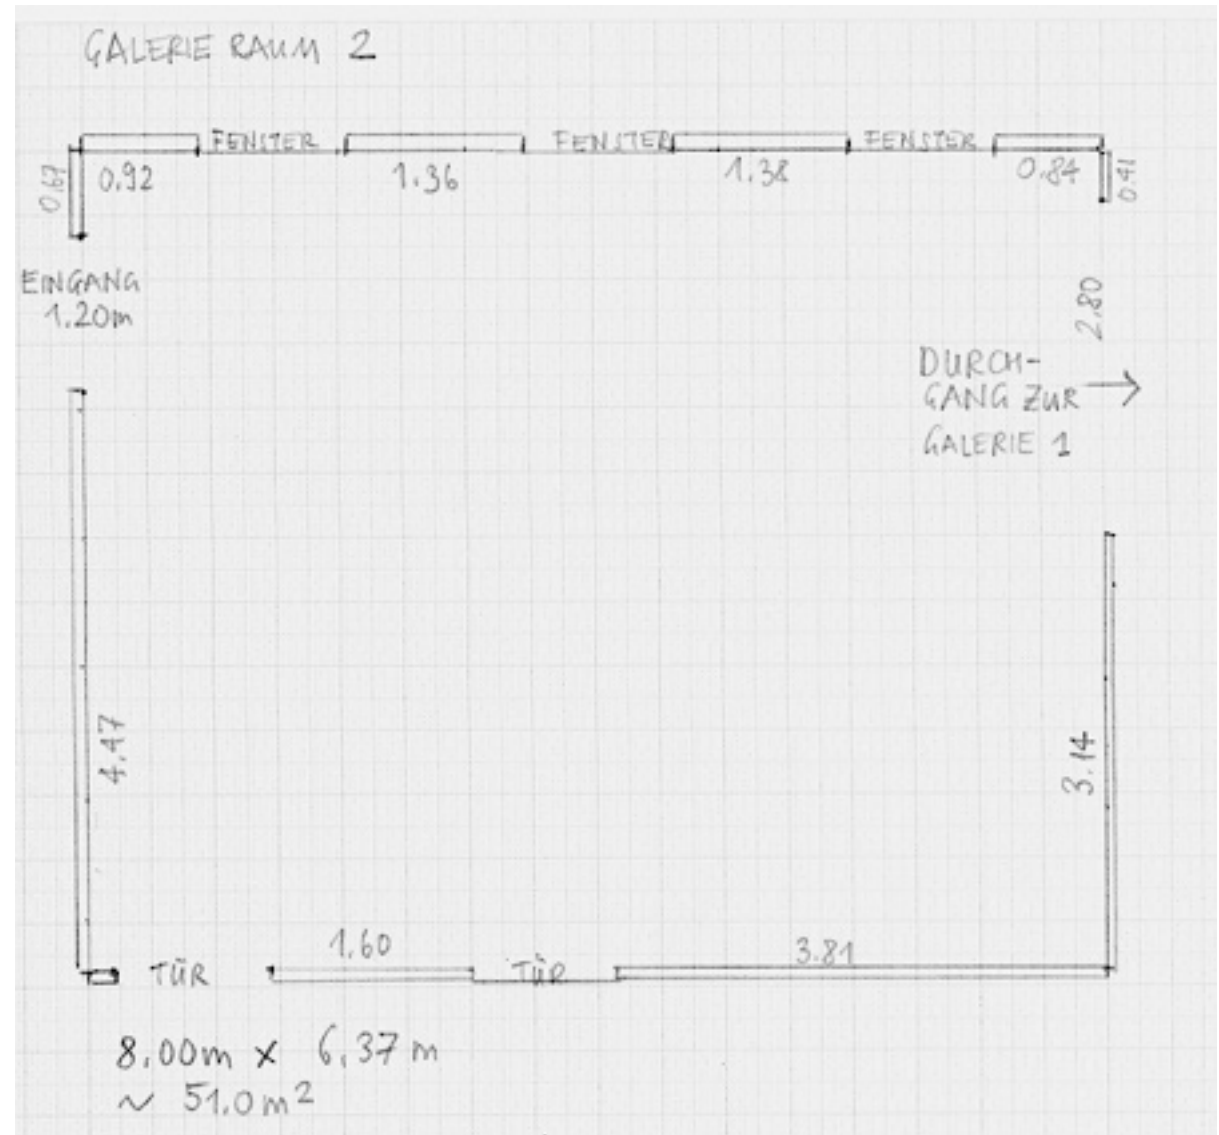

Ausstellungsraum

Größe ca. 51 m²
Raumhöhe 3,38 m

Ausstattung:

- Fußboden Kieselsteine
- Galerieschienen
- Deckenstrahler
- 3 Fenster nach Norden
- Raum nicht beheizbar

Galerieraum 1 und Galerieraum 2 (Kiesraum) sind mittels Flügeltür verbunden und getrennt oder gemeinsam nutzbar.

Grundriss