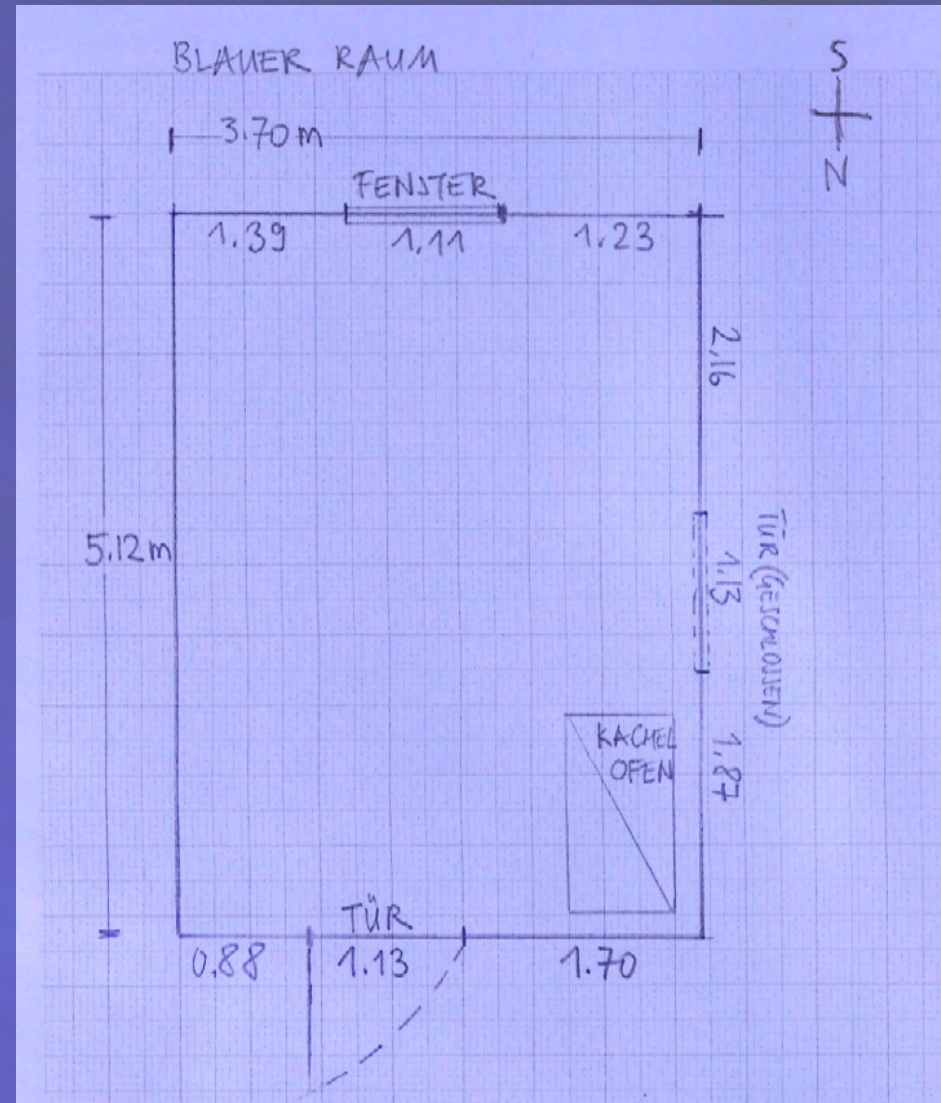

## Meditationsraum

Größe ca. 18,9 m<sup>2</sup>  
Raumhöhe 3,25 m

Ausstattung:

Raumgestaltung von Edda Krullmann  
Teppiche, Kissen  
Kachelofen

Vielfältige Nutzungsmöglichkeiten, wie z.B.  
Entspannungs- und Körperübungen,  
Meditation

### Die Galerie

ist als feste Ausstellungsfläche in das Haupthaus eingebunden.

2

Die Galerie steht für Kunst, Lesungen, Musik- und Informationsveranstaltungen zur Verfügung und verfügt über zwei mit einander verbundene helle Räume zur Straßenseite.